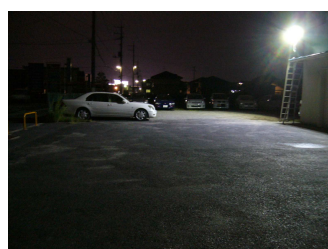

新LEDライト LEDストリートライト・LEDキャンピーライト

【用途】

ガソリンスタンドキャンピー、道路照明(市道、県道、国道、高速道路)、空港、スーパー、駅、ロビー、デパート、屋内、屋外、駐車場、大型看板などで御利用頂けます。特殊レンズの開発により中心光を抑え、120~140度付近に光量を強く出すことで1台で広範囲を明るく照明することを実現しました。

特殊レンズ拡散

レンズを用いて特殊技法で(新拡散構造 特許必願中)中心光を抑え、120~140度付近まで光を強く出しています。

【取付台数の軽減】

配光範囲、光の強度が強い為、照明したい面が均一に照明でき従来LED製品では4台必要な場所で1~2台で十分な照度を得ることが出来ます。

【広い動作電圧】

従来製品と違い内部に、IP68相当の電源を用いる事で、AC100V~240Vの電源圧をダイレクトに入力出来ます。

【特徴】

特殊防熱板を採用することで、放熱性に優れ軽いです。前面カバーは強化ガラスを採用し、光の透過性も良く防滴構造(IP65)相当。世界で一番明るいパワーLEDを、採用(クリー製)しています。

※印の数値は、LEDを複数付け時の目安です。必要照度面積に応じて変更し、現場に合わせる必要があります。

※電源分離型も特タイプで可能です。

【照明範囲表】

取付台数 1台	取付高さ	取付角度	取付角度による直下照度(ルクス)		照明範囲	取付ピッチ		ライトから横方向に最も遠い場所の照度	ライトから縦方向に最も遠い場所の照度
			0度	25度		縦	横		
LEDストリートライト 95W	6m	0~25度	0度:55	25度:33	横33m 縦17m	30m		14ルクス(16.5m地点)	6ルクス(17m地点)
	8m	0~25度	0度:31	25度:18	横44m 縦20m	40m		8.3ルクス(22m地点)	5ルクス(20m地点)
	6m	0~25度	0度:91	25度:55	横33m 縦17m	30m		27ルクス(16.5m地点)	16ルクス(17m地点)
LEDストリートライト 175W/230W	8m	0~25度	0度:51	25度:31	横44m 縦20m	40m		15.5ルクス(22m地点)	9ルクス(20m地点)
	10m	0~25度	0度:33	25度:20	横55m 縦24m	51m		10ルクス(27.5m地点)	6ルクス(24m地点)
LEDキャンピーライト 135W 冷蔵庫、倉庫など	5m	0度 水平	104		横28m 縦14m	4~25m	3~6m	31ルクス(14m地点)	100ルクス(3m地点)
	6m	0度 水平	72		横33m 縦15m	4~30m	3~7m	21ルクス(16.5m地点)	72ルクス(17m地点)

【施工事例】

LEDストリートライト設置事例1

駐車場を新製品のLEDストリートライト95W1台でカバーしています。直下照度は33Lx、35mの四隅で9Lx確保しています。ライト取付高さは6mです。駐車場サイズ:横35m、縦17m

LEDストリートライト設置事例2

駐車場を新製品のLEDストリートライト95W1台でカバーしています。直下照度は65Lx、35mの四隅で7Lx確保しています。ライト取付高さは4.5mです。駐車場サイズ:縦35m、縦17m