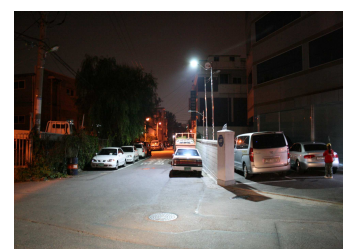

新LEDライト LEDストリートライト・LEDキャンピーライト

【用途】

ガソリンスタンドキャンピー、道路照明(市道、県道、国道、高速道路)、空港、スーパー、駅、ロビー、デパート、屋内、屋外、駐車場、大型看板などで御利用頂けます。特殊レンズの開発により中心光を抑え、120~140度付近に光量を強く出すことで1台で広範囲を明るく照明することを実現しました。

特殊レンズ拡散

レンズを用いて特殊技法で(新拡散構造 特許必願中)中心光を抑え、120~140度付近まで光を強く出しています。

【取付台数の軽減】

配光範囲、光の強度が強い為、照明したい面が均一に照明でき従来LED製品では4台必要な場所で1~2台で十分な照度を得ることが出来ます。

【広い動作電圧】

従来製品と違い内部に、IP68相当の電源を用いる事で、AC100V~240Vの電源圧をダイレクトに入力出来ます。

【特徴】

特殊防熱板を採用することで、放熱性に優れ軽いです。前面カバーは強化ガラスを採用し、光の透過性も良く防滴構造(IP65)相当。世界で一番明るいパワーLEDを、採用(クリー製)しています。

※印の数値は、LEDを複数付け時の目安です。必要照度面積に応じて変更し、現場に合わせる必要があります。

※電源分離型も特タイプで可能です。

【照明範囲表】

取付台数 1台	取付高さ	取付角度	取付角度による直下照度(ルクス)		照明範囲	取付ピッチ		ライトから横方向に最も遠い場所の照度	ライトから縦方向に最も遠い場所の照度
			0度	25度		縦	横		
LEDストリートライト 95W	6m	0~25度	0度:55	25度:33	横33m 縦17m	30m		14ルクス(16.5m地点)	6ルクス(17m地点)
	8m	0~25度	0度:31	25度:18	横44m 縦20m	40m		8.3ルクス(22m地点)	5ルクス(20m地点)
	6m	0~25度	0度:91	25度:55	横33m 縦17m	30m		27ルクス(16.5m地点)	16ルクス(17m地点)
LEDストリートライト 175W/230W	8m	0~25度	0度:51	25度:31	横44m 縦20m	40m		15.5ルクス(22m地点)	9ルクス(20m地点)
	10m	0~25度	0度:33	25度:20	横55m 縦24m	51m		10ルクス(27.5m地点)	6ルクス(24m地点)
LEDキャンピーライト 135W 冷蔵庫、倉庫など	5m	0度 水平	104		横28m 縦14m	4~25m	3~6m	31ルクス(14m地点)	100ルクス(3m地点)
	6m	0度 水平	72		横33m 縦15m	4~30m	3~7m	21ルクス(16.5m地点)	72ルクス(17m地点)

【施工事例】

LEDストリートライト設置事例1

駐車場を新製品のLEDストリートライト95W1台でカバーしています。直下照度は33Lx、35mの四隅で9Lx確保しています。ライト取付高さは6mです。駐車場サイズ:横35m、縦17m

LEDストリートライト設置事例2

駐車場を新製品のLEDストリートライト95W1台でカバーしています。直下照度は65Lx、35mの四隅で7Lx確保しています。ライト取付高さは4.5mです。駐車場サイズ:縦35m、縦17m