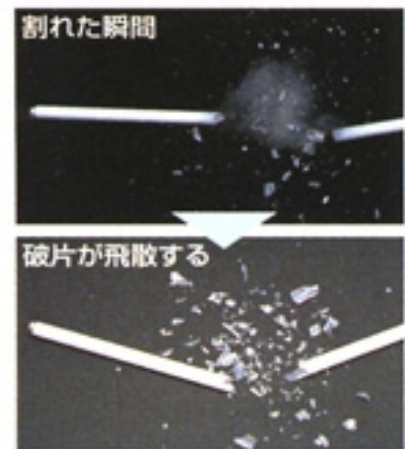

新型蛍光灯型LED照明 YRS17Wシリーズ概要

カタログ未掲載分

YRS Trade

長寿命はもちろん、
発熱も少なく、冷房効果が格段に向上！
軽量、落下しても飛散しない為、
保育園、老人ホーム等にも最適！
独自設計により
従来の蛍光灯とも遜色ない発光を実現！

従来の40W型蛍光灯に比べ、
消費電力を**約60%削減！**
Hf同様のスリム管の為、
埋め込みルーバー付の器具にも装着可能！

消費電力 : 17W
入力電圧 : 90~140V
寸法 : φ26(発光部)×1198mm
口金 : G13
全光束 : 1800lm
直下照度 : 400Lx/1m(乳白色チューブ)
周波数 : 47~63Hz
力率 : >0.95
使用温度 : -40~70度
保存温度 : -40~95度
適用湿度 : 5~90%
重量 : 360g
設計寿命 : 50,000時間

表面材質はポリカーボネイト・アルミですので、万が一の飛散の心配もありません。

☆節電、Co2排出量削減、地球温暖化防止に取り組みましょう！