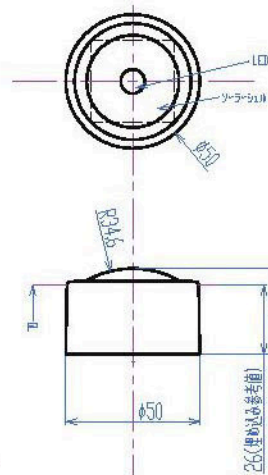

ソーラー発電を活用した ランニングコスト不要の究極エコ照明

高強度、防水型構造で地中の埋め込みにも対応
ガーデンライト、誘導灯、マーカー灯としても最適

YRS-GLED-SERIES

ソーラーパワーガーデンライト LED 照明

□消費電力：0.06W □充電時間：晴天時 3h □点灯可能時間：36 時間（満充電時） □サイズ：φ50×32mm
□重量：70g □発光色：白色/青色/オレンジ □使用温度：-45℃～70℃ □設計寿命：40,000h

YRS-GLED-SERIES外観図

YRS-GLED-SERIES埋スリーブ

専用スリーブ(特注品)を使用することにより、化粧パネルとしての役目と
施工時のコア抜き作業の簡略化を実現(※ 材質・色・仕上げ等は用途に応じてご相談承ります)