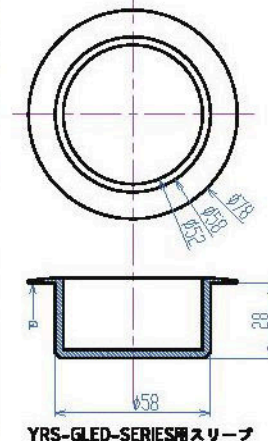

ソーラー発電を活用した ランニングコスト不要の究極エコ照明

高強度、防水型構造で地中の埋め込みにも対応
ガーデンライト、誘導灯、マーカー灯としても最適

YRS-GLED-SERIES

ソーラーパワーガーデンライト LED 照明

□消費電力：0.06W □充電時間：晴天時 3h □点灯可能時間：36 時間（満充電時） □サイズ：φ50×32mm
□重量：70g □発光色：白色/青色/オレンジ □使用温度：-45℃～70℃ □設計寿命：40,000h

YRS-GLED-SERIES外観図

YRS-GLED-SERIES埋スリーブ

専用スリーブ(特注品)を使用することにより、化粧パネルとしての役目と
施工時のコア抜き作業の簡略化を実現(※ 材質・色・仕上げ等は用途に応じてご相談承ります)