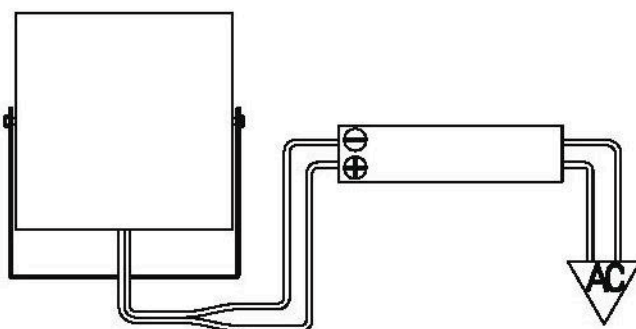

YRS-WHSQ-SERIES

専用電源付属

ワイド配光フラットタイプ防滴仕様 LED 照明

- 消費電力：54W（電源含む） □入力電力：DC12.8V □サイズ：154×304×42mm
- 重量：2400g（専用ステー含む） □色温度：4800k～5500k □発光色：昼白色
- 配光角度：垂直 85 度／水平 140 度 □使用温度：-30℃～40℃ □IP56（68 製作可）
- 設計寿命：50,000h ※直下照度／130 度・全光束参考値：2200 / 2600lx/m・4700lm

YRS-WJHSQ-SERIES

専用電源付属

ワイド配光フラットタイプ防滴仕様 LED 照明

- 消費電力：102W（電源含む） □入力電力：DC12.8V □サイズ：304×304×40.5mm
- 重量：4300g（専用ステー含む） □色温度：4800k～5500k □発光色：昼白色
- 配光角度：垂直 85 度／水平 140 度 □使用温度：-30℃～40℃ □IP56（68 製作可）
- 設計寿命：50,000h ※直下照度／130 度・全光束参考値：4200 / 5100lx/m・9450lm

SQシリーズ各種には専用取り付けステーをご用意

YRS-(W)SQ 専用コの字ステー

YRS-(W)HSQ 専用アジャストステー

YRS-(W)JHSQ 専用アジャストステー

別途、取付金具として各種専用ステー・突き出しバー等をご用意しております。
ご希望に応じてオリジナルも製作可能

WSQ専用電源イメージ

SQ/WSQ電源接続イメージ図