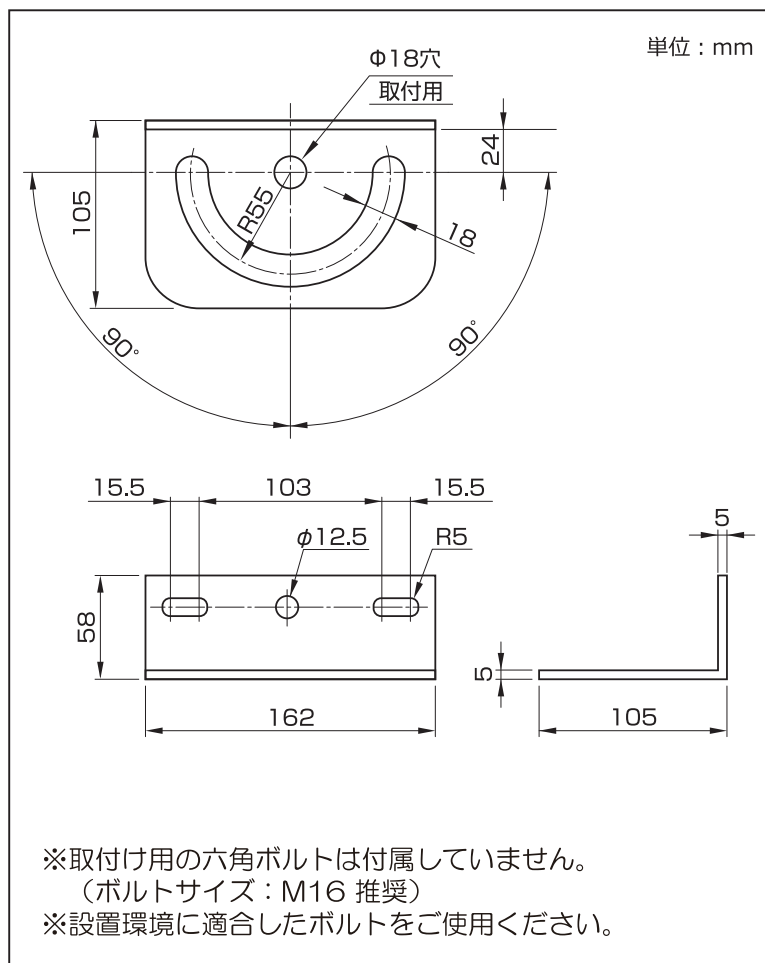

投光器用アダプター

YRS-MPM-AD-C

サイズ	162×105×58mm
材質	ステンレス (耐塩塗装コーティング)

設置例

外形寸法

付属ボルト (3セット付属)

付属ボルトを使用し本体に取付けます