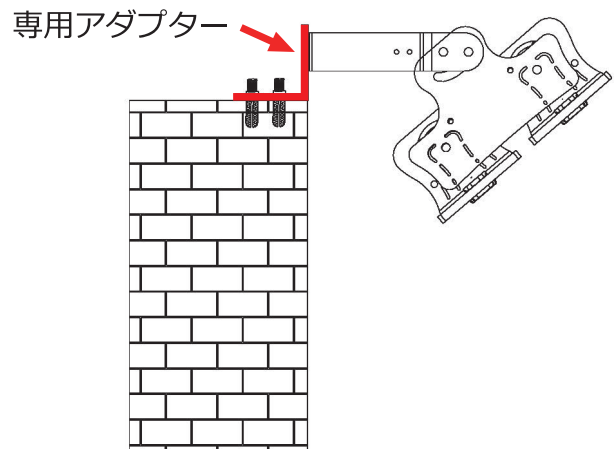

投光器用アダプター

YRS-MPM-AD-C

サイズ	162×105×58mm
材質	ステンレス (耐塩塗装コーティング)

設置例

外形寸法

付属ボルト (3セット付属)

付属ボルトを使用し本体に取付けます