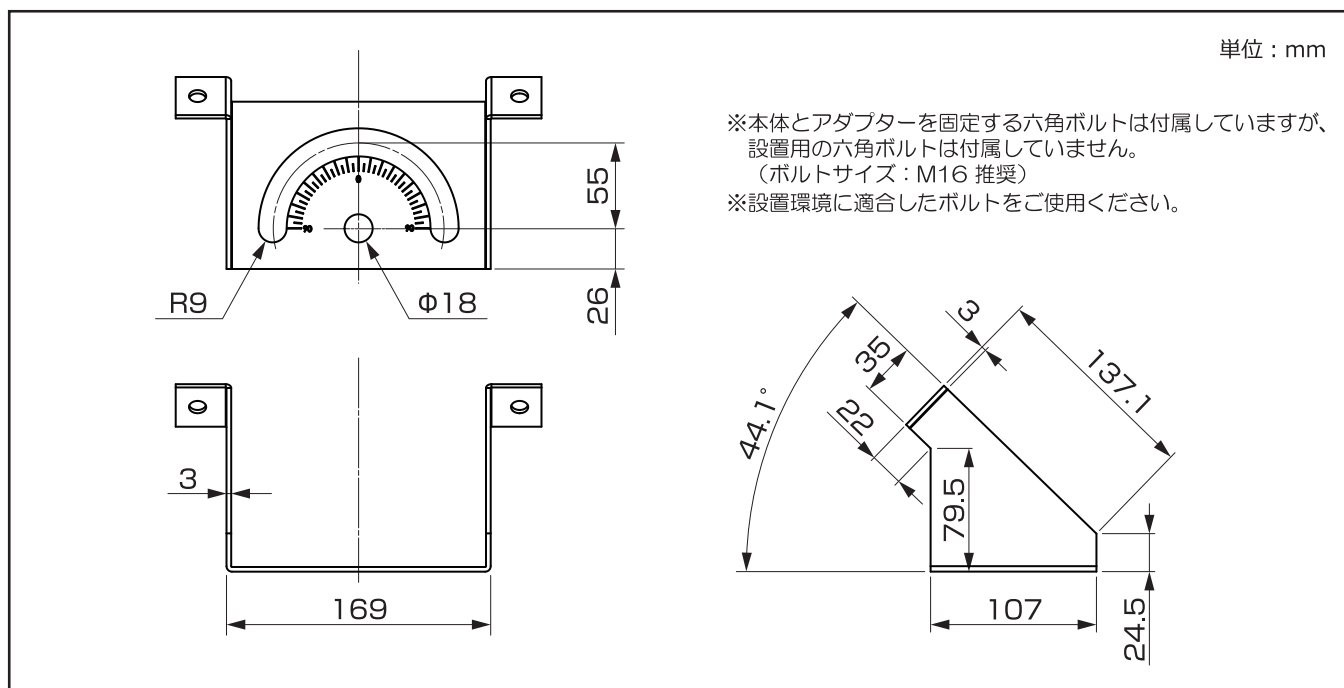

投光器用アダプター

YRS-MPCⅢ-X/AU-WH

サイズ	107×235×61mm
材質	SPCC
色	白

投光器用アダプター

YRS-MPCⅢ-X/AU-BK

サイズ	107×235×61mm
材質	SPCC
色	黒

外形寸法

投光器用アダプター取付イメージ

標準品の直付アダプターに取付けてご使用ください。